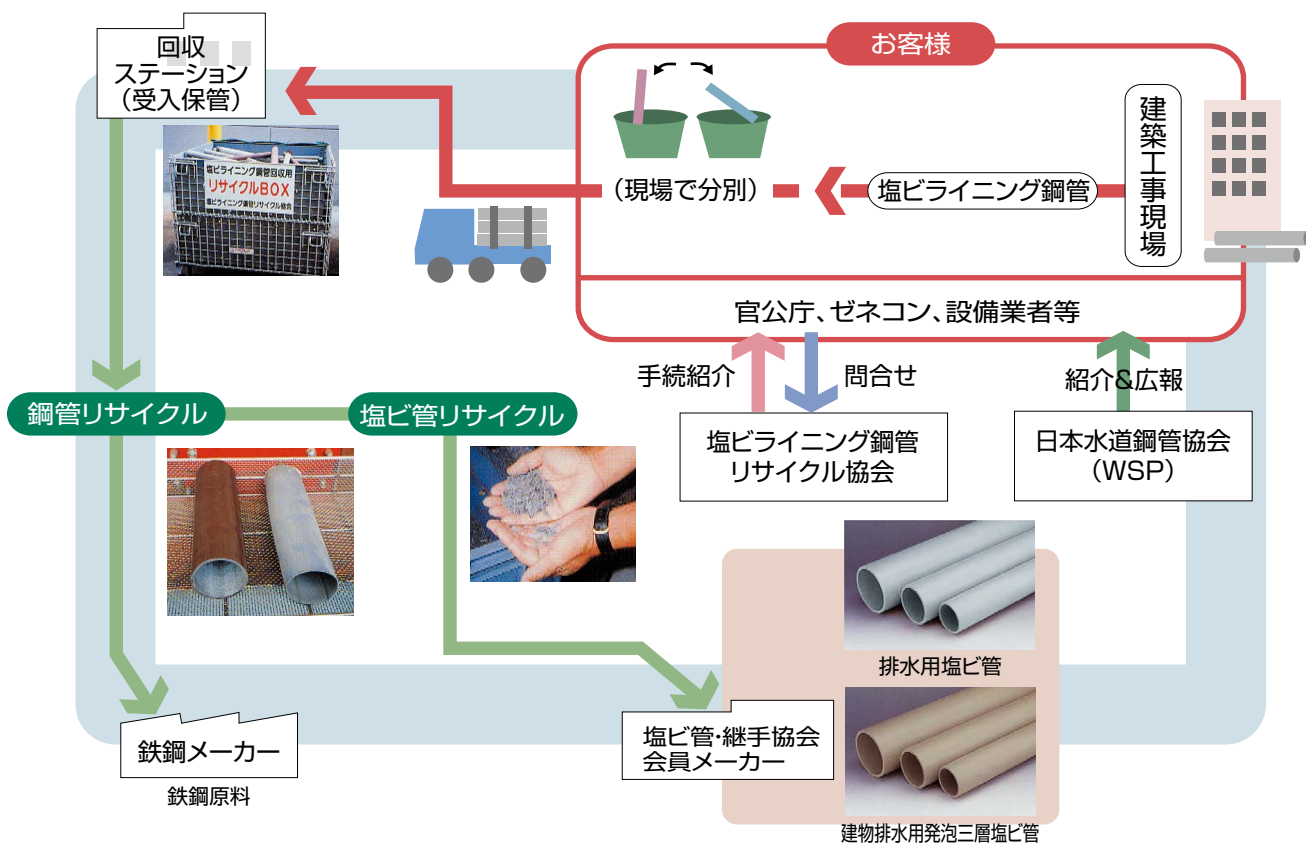

“資源として循環利用する” 社会へ。 塩ビライニング鋼管リサイクル！

限りある資源とクリーンな環境への責任。
塩ビライニング鋼管の全国リサイクル体制を確立。

資源の有限性と自然の浄化能力が人々に強く認識されている現在、生産・消費・廃棄という製品のライフサイクルが問い直され、環境保全のため資源を有効利用する資源循環型社会の形成が求められています。

人にもっとも身近なライフラインである給水・給湯・排水等、建築配管に広く採用されている塩ビライニング鋼管。その使用済み鋼管のリサイクルを推進するため、日本水道鋼管協会は1999年、鋼管と塩ビ管を分離する「加熱分離法」を開発。全国に回収ステーションを設置し、リサイクル体制を確立しました。

設立当初は全国に14ヶ所の回収ステーションも今では約220ヶ所に拡大し、皆様方により使いやすく努力してきました。しかし、まだまだ「塩ビライニング鋼管がリサイクルされている事実を知らない人」が多いため今年は更に日本水道鋼管協会及び会員相互の連携を密にPRの強化を図って“資源を有効活用する社会”の形成を目指す充実した活動を行ってまいります。

硬質塩化ビニルライニング鋼管のリサイクルシステム