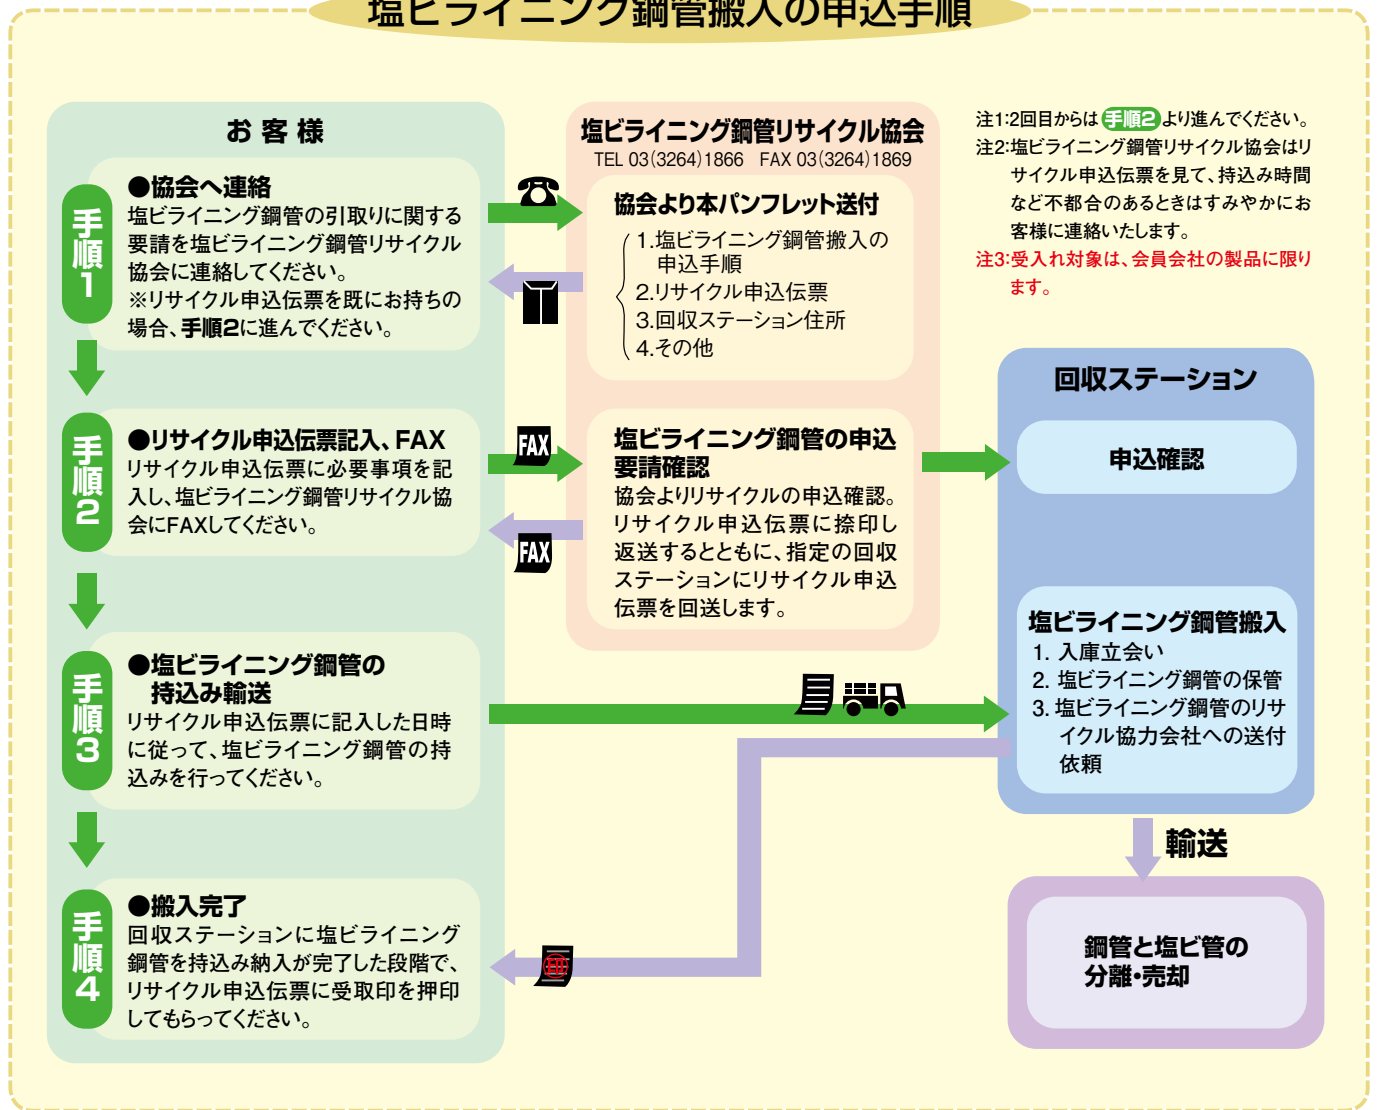

塩ブライニング鋼管搬入の申込手順

受入可能となる塩ブライニング鋼管

種類	略号	外面色
管	●水道用硬質塩化ビニルライニング鋼管	SGP-VA ■■■ 茶色
		SGP-VB ■■■ 亜鉛メッキ
		SGP-VD ■■■ 青色(被覆)
	●水道用耐熱性硬質塩化ビニルライニング鋼管	HVA ■■■ 濃い灰色
	●排水用硬質塩化ビニルライニング鋼管	D-VA ■■■ 焦げ茶色
	●消火用硬質塩化ビニルライニング鋼管	VS ■■■ 黄土色
	●フランジ付硬質塩化ビニルライニング鋼管	FVA ■■■ 茶色
FVB ■■■ 亜鉛メッキ		
FVD ■■■ 青色(被覆)		
種類	外面色	
継手	●管端防食継手	■■■ 青色(継手内部に防食コア内蔵)
	●外面被覆継手	■■■ 青色、■■■ 黄土色(外面の被覆)

持込できないもの

受入の対象は硬質塩ブライニング鋼管、管端防食継手、及び外面被覆継手ですが、下記のような状態のものは、リサイクルできませんので、あらかじめ取り除いてください。

- ①異物(モルタル、コンクリート、泥等)が付着したもの。
- ②管と継手の解体が不十分なもの。
- ③保温材や防食テープなどが付着しているもの。
- ④管に著しい曲がりや偏平があるもの。

注1 管は1m以内に切断したもののみ受入ます。

注2 塩ブライニング鋼管は有用資源であるため、マニフェストは不要です。

注3 費用は一切不要です。