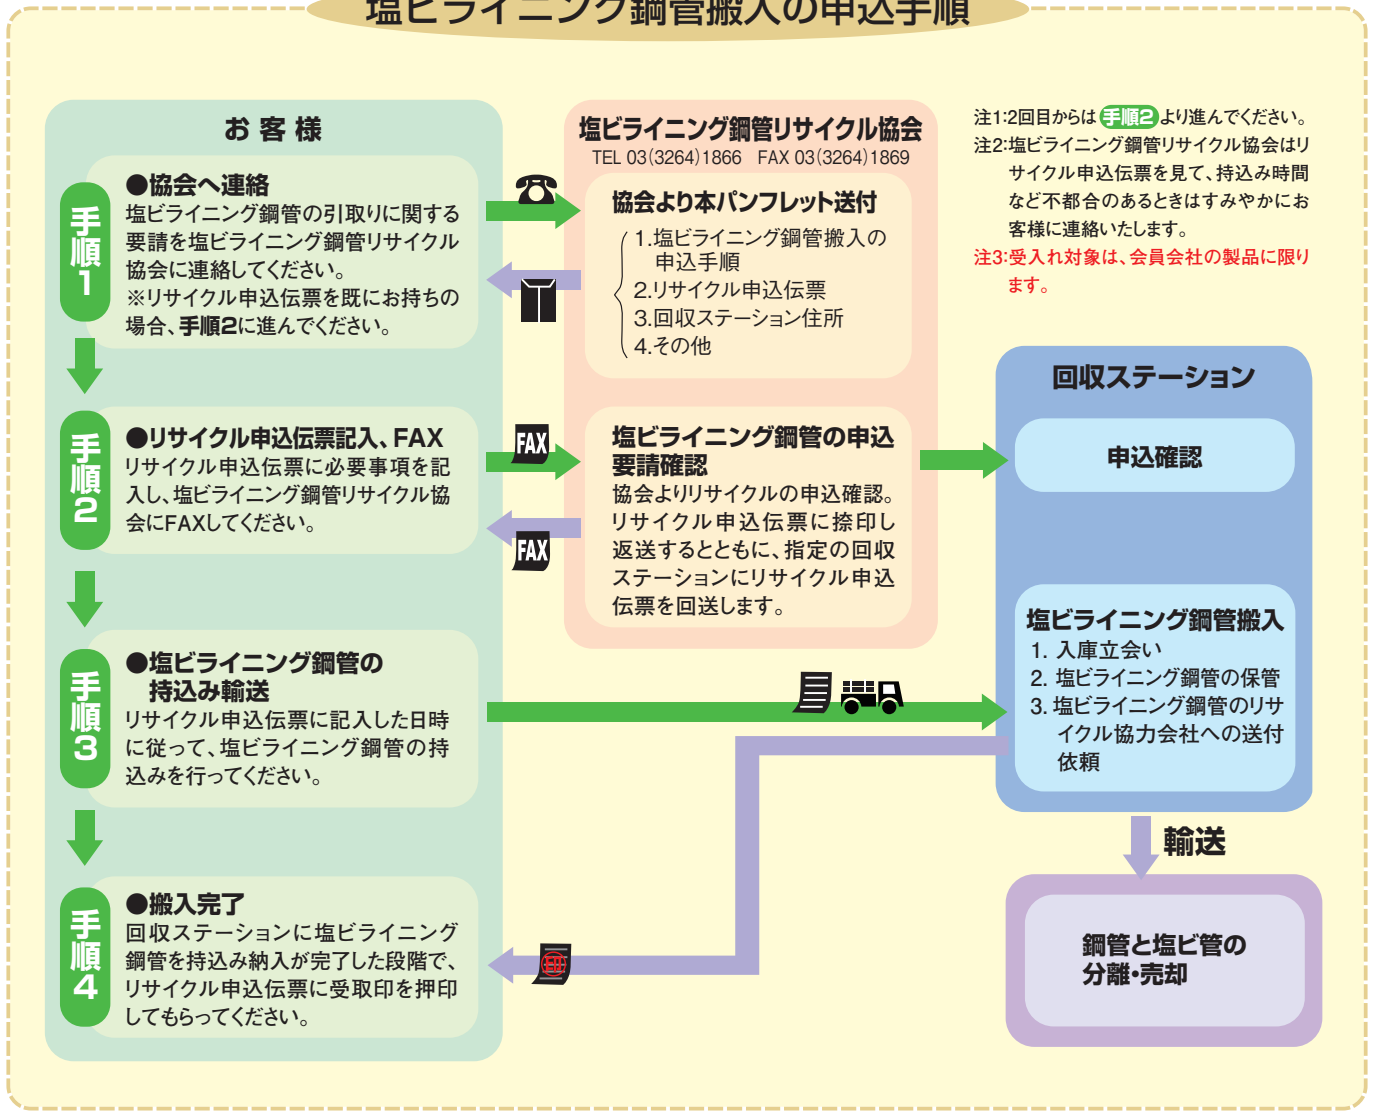

塩ブライニング鋼管搬入の申込手順

受入可能となる塩ブライニング鋼管

種類	略号	外面色
管	●水道用硬質塩化ビニルライニング鋼管	SGP-VA ■■■ 茶色
		SGP-VB ■■■ 亜鉛メッキ
		SGP-VD ■■■ 青色(被覆)
	●水道用耐熱性硬質塩化ビニルライニング鋼管	HVA ■■■ 濃い灰色
	●排水用硬質塩化ビニルライニング鋼管	D-VA ■■■ 焦げ茶色
	●消火用硬質塩化ビニルライニング鋼管	VS ■■■ 黄土色
	●フランジ付硬質塩化ビニルライニング鋼管	FVA ■■■ 茶色
FVB ■■■ 亜鉛メッキ		
FVD ■■■ 青色(被覆)		
種類	外面色	
継手	●管端防食継手	■■■ 青色(継手内部に防食コア内蔵)
	●外面被覆継手	■■■ 青色、■■■ 黄土色(外面の被覆)

持込できないもの

受入の対象は硬質塩ブライニング鋼管、管端防食継手、及び外面被覆継手ですが、下記のような状態のものは、リサイクルできませんので、あらかじめ取り除いてください。

- ①異物(モルタル、コンクリート、泥等)が付着したもの。
- ②管と継手の解体が不十分なもの。
- ③保温材や防食テープなどが付着しているもの。
- ④管に著しい曲がりや偏平があるもの。

注1 管は1m以内に切断したもののみ受入ます。

注2 塩ブライニング鋼管は有用資源であるため、マニフェストは不要です。

注3 費用は一切不要です。