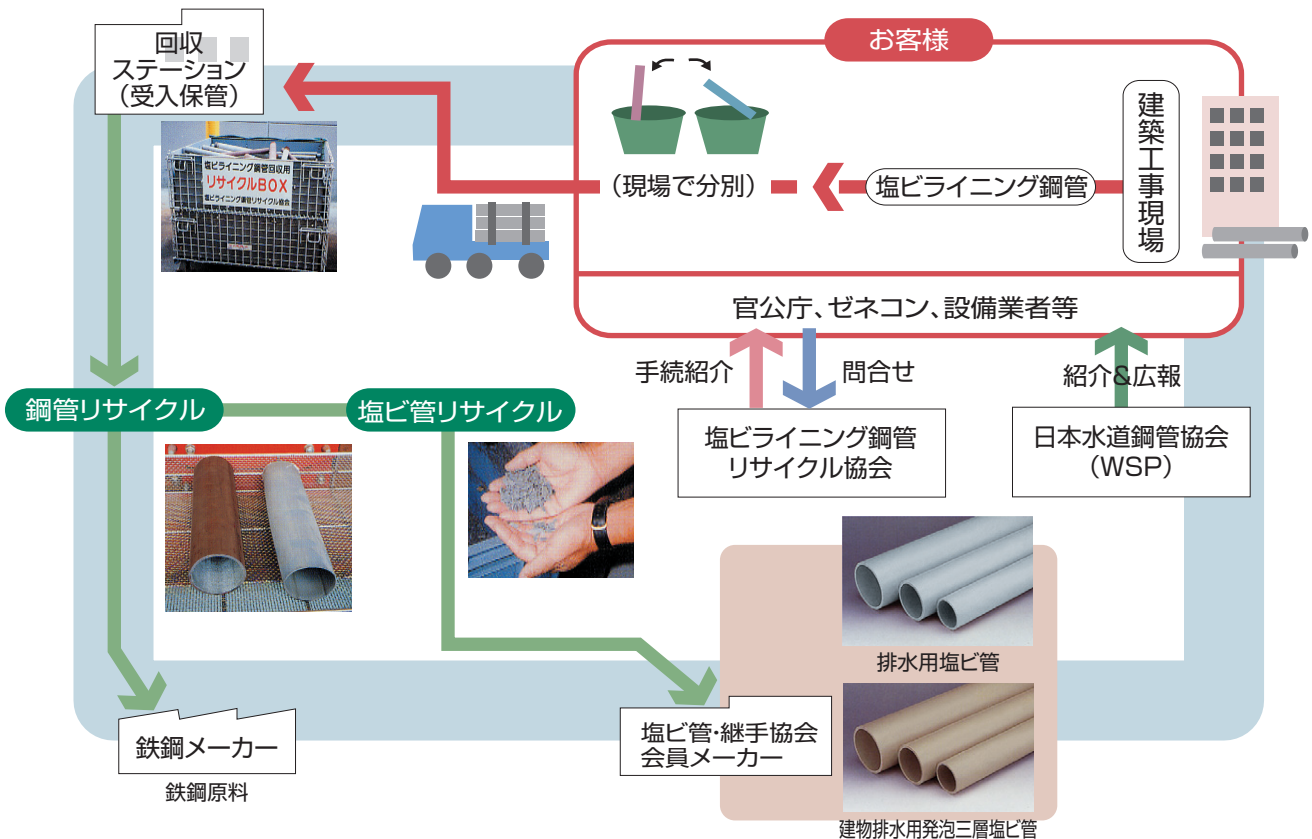

“資源として循環利用する” 社会へ。 塩ビライニング鋼管リサイクル！

限りある資源とクリーンな環境への責任。
塩ビライニング鋼管の全国リサイクル体制を確立。

資源の有限性と自然の浄化能力が人々に強く認識されている現在、生産・消費・廃棄という製品のライフサイクルが問い直され、環境保全のため資源を有効利用する資源循環型社会の形成が求められています。

人にもっとも身近なライフラインである給水・給湯・排水等、建築配管に広く採用されている塩ビライニング鋼管。その使用済み鋼管のリサイクルを推進するため、日本水道鋼管協会は1999年、鋼管と塩ビ管を分離する「加熱分離法」を開発。全国に回収ステーションを設置し、リサイクル体制を確立しました。

設立当初は全国に14ヶ所の回収ステーションも今では約220ヶ所に拡大し、皆様方により使いやすく努力してきました。しかし、まだまだ「塩ビライニング鋼管がリサイクルされている事実を知らない人」が多いため今年は更に日本水道鋼管協会及び会員相互の連携を密にPRの強化を図って“資源を有効活用する社会”の形成を目指す充実した活動を行ってまいります。

硬質塩化ビニルライニング鋼管のリサイクルシステム